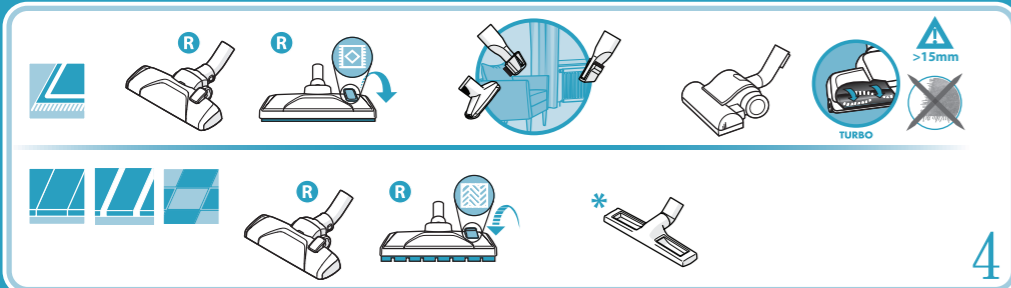

1

2

3

* Applies to certain models only | 僅適用於特定型號 | 仅适用于特定型号 | Berkenaan dengan model yang tertentu sahaja | Chỉ áp dụng cho một số kiểu máy | ใช้กับเครื่องใช้ไฟฟ้าบางรุ่นเท่านั้น | 특정 모델에만 적용

4

R Recommended nozzle | 推薦吸頭 | 推荐吸头 | Nosit yang disarankan | đầu hút được khuyến nghị | អនុញ្ញាតឱ្យប្រើ | 권장 노즐