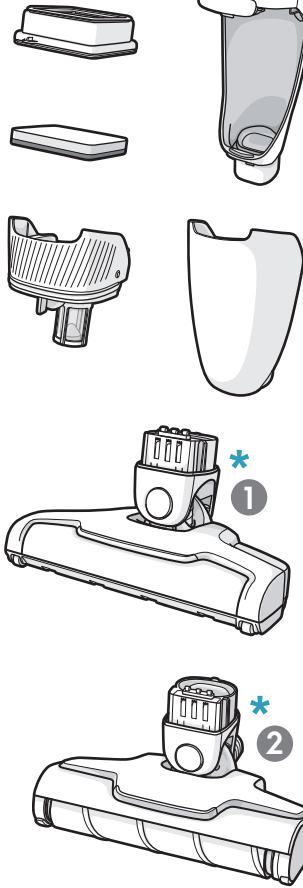

Instruction Book 說明書

WELL Q6/Q7/Q7-P

WQ71-P5OIB, WQ71-ANIMA
WQ61-1PSH, WQ71-2PSSF

* Available in specific models only.
 仅特定机型提供
 Tersedia hanya pada model tertentu.
 특정 모델에만 해당 됩니다.
 มีเฉพาะบางรุ่นเท่านั้น
 只適用於指定型號
 Chỉ có ở một số kiểu máy nhất định.

www.electrolux.com

4.5h

100%

x2

■■■■	100%
■■■	75-100%
■■	50-75%
■	25-50%
□	0-25%